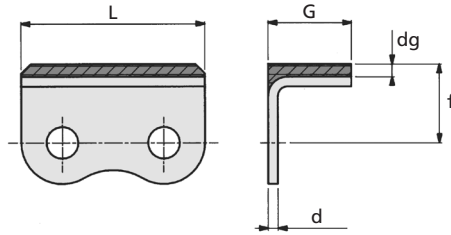

Esse sono composte come base da una catena a rulli semplice o doppia, con alette o cavallotti sui quali viene vulcanizzata una lastrina di gomma.

Tale gomma può essere fornita in diverse durezza. La durezza standard è di circa 50 ShA.

Le lastrine di gomma possono essere fornite con durezza diverse.

Sono disponibili cavallotti con il sistema SNAP - ON.

Dimensioni catene

Catena numero	passo P mm	diam. rullo Dr mm	largh. int. W mm	diam. max perno Dp mm	altezza max piastra Hi mm	largh. perno ribad. A1 - A2 mm	ingombro max B mm	carico medio di rottura daN	peso netto al m Kg	parti staccate	
										giunto n	maglia falsa n
AG 121	9,525	6,35	5,72	3,28	8,26	12,8	19	980	0,55	26	-
AG 126	12,700	8,51	7,75	4,44	11,81	16,5	24	1.860	0,89	26	-
AG 135	15,875	10,16	6,48	5,08	14,73	15,7	24	2.480	0,98	26	-
CG 226 *	12,700	8,51	7,75	4,44	11,81	34,5	38	3.510	2,05	26	-
SG 226 ◇ *	12,700	8,51	7,75	4,44	11,81	34,5	38	3.510	1,95	26	-
CG 236 *	15,875	10,16	9,65	5,08	14,73	39,0	45	4.900	2,80	26	-
SG 236 ◇ *	15,875	10,16	9,65	5,08	14,73	39,0	45	4.900	2,64	26	-

Colore gomma: rosso

◇ Catena con cavallotto senza gomma

* Catena doppia

Dimensioni cavallotti e alette gommate

con gomma

Dimensioni alette catene SEMPLICI

Catena numero	passo					
	P mm	L mm	G mm	dg mm	d mm	f mm
AG 121	9,525	17,55	9,05	2,5	1,03	9,0
AG 126	12,700	23,20	12,90	3,0	1,40	11,4
AG 135	15,875	28,80	13,00	2,0	1,53	12,6

con gomma

senza gomma

Dimensioni cavallotti catene DOPPIE

Catena numero	passo										
	P mm	L mm	G1 mm	G2 mm	dg mm	d mm	F mm	F1 mm	m1 mm	m2 mm	C mm
CG 226	12,700	24,1	22,00	-	4	1,4	12,4	-	12,5	12	4,50
SG 226 ◇	12,700	24,1	28,40	28,40	-	1,4	-	8,4	12,5	12	4,50
CG 236	15,875	29,5	27,00	-	4	2,0	14,0	-	15,8	14	4,04
SG 236 ◇	15,875	29,5	34,34	34,34	-	2,0	-	10,0	15,8	14	4,04