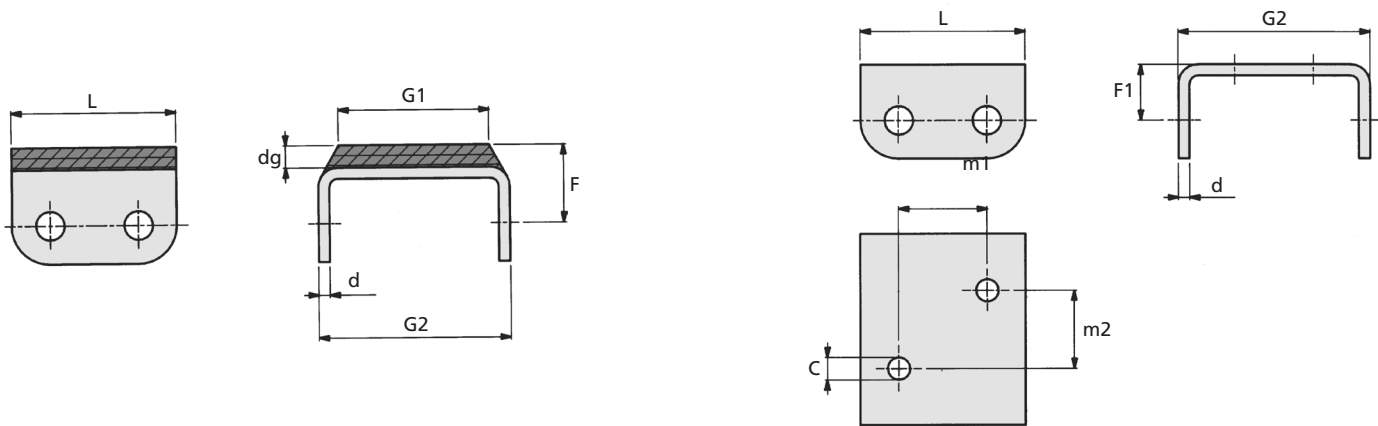

Esse sono composte come base da una catena a rulli semplice o doppia, con alette o cavallotti sui quali viene vulcanizzata una lastrina di gomma.

Tale gomma può essere fornita in diverse durezza. La durezza standard è di circa 50 ShA.

Le lastrine di gomma possono essere fornite con durezza diverse.

Sono disponibili cavallotti con il sistema SNAP - ON.

Dimensioni catene

Catena numero	passo P mm	diam. rullo Dr mm	largh. int. W mm	diam. max perno Dp mm	altezza max piastra Hi mm	largh. perno ribad. A1 - A2 mm	ingombro max B mm	carico medio di rottura daN	peso netto al m Kg	parti staccate	
										giunto n	maglia falsa n
AG 121	9,525	6,35	5,72	3,28	8,26	12,8	19	980	0,55	26	-
AG 126	12,700	8,51	7,75	4,44	11,81	16,5	24	1.860	0,89	26	-
AG 135	15,875	10,16	6,48	5,08	14,73	15,7	24	2.480	0,98	26	-
CG 226 *	12,700	8,51	7,75	4,44	11,81	34,5	38	3.510	2,05	26	-
SG 226 ◇ *	12,700	8,51	7,75	4,44	11,81	34,5	38	3.510	1,95	26	-
CG 236 *	15,875	10,16	9,65	5,08	14,73	39,0	45	4.900	2,80	26	-
SG 236 ◇ *	15,875	10,16	9,65	5,08	14,73	39,0	45	4.900	2,64	26	-

Colore gomma: rosso

◇ Catena con cavallotto senza gomma

* Catena doppia

Dimensioni cavallotti e alette gommate

con gomma

Dimensioni alette catene SEMPLICI

Catena numero	passo					
	P mm	L mm	G mm	dg mm	d mm	f mm
AG 121	9,525	17,55	9,05	2,5	1,03	9,0
AG 126	12,700	23,20	12,90	3,0	1,40	11,4
AG 135	15,875	28,80	13,00	2,0	1,53	12,6

con gomma

senza gomma

Dimensioni cavallotti catene DOPPIE

Catena numero	passo										
	P mm	L mm	G1 mm	G2 mm	dg mm	d mm	F mm	F1 mm	m1 mm	m2 mm	C mm
CG 226	12,700	24,1	22,00	-	4	1,4	12,4	-	12,5	12	4,50
SG 226 ◇	12,700	24,1	28,40	28,40	-	1,4	-	8,4	12,5	12	4,50
CG 236	15,875	29,5	27,00	-	4	2,0	14,0	-	15,8	14	4,04
SG 236 ◇	15,875	29,5	34,34	34,34	-	2,0	-	10,0	15,8	14	4,04