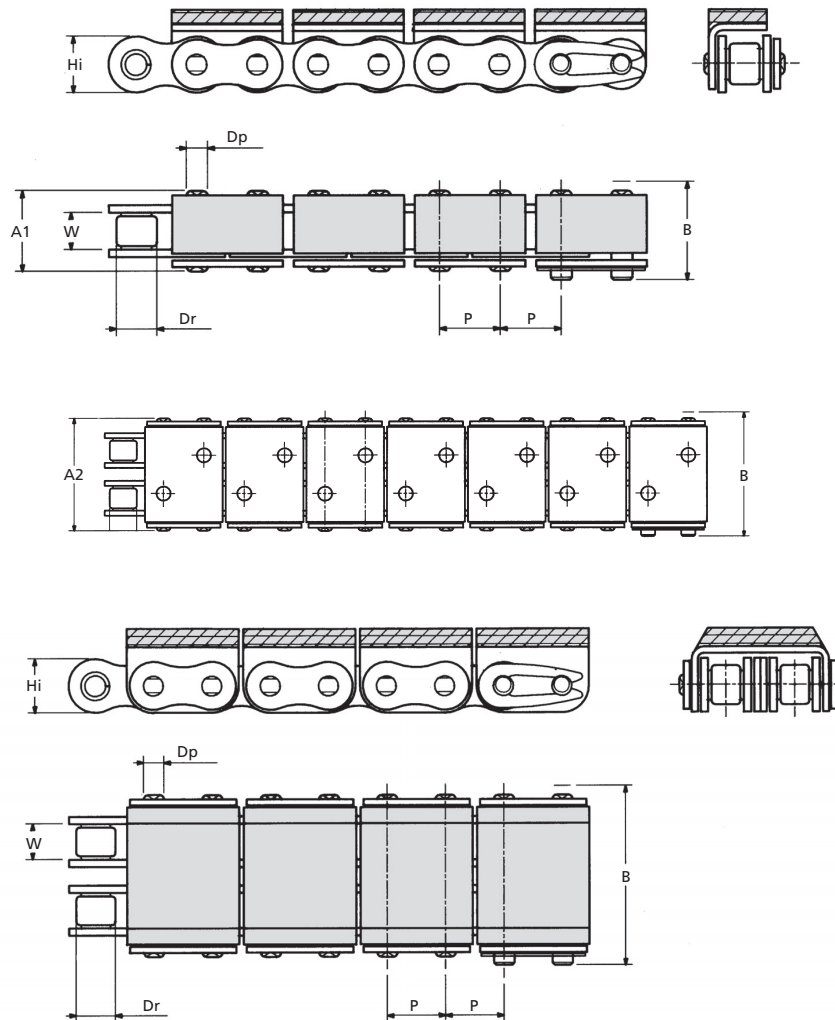

Catene a rulli - con cavallotti e alette gommata

Queste catene sono state progettate per risolvere particolari esigenze di macchine per la lavorazione del legno, per la lavorazione dei laterizi, per quella del vetro, per il packaging in genere.

Esse sono composte come base da una catena a rulli semplice o doppia, con alette o cavallotti sui quali viene vulcanizzata una lastrina di gomma.

Tale gomma può essere fornita in diverse durezza. La durezza standard è di circa 50 ShA.

Le lastrine di gomma possono essere fornite con durezza diverse.

Sono disponibili cavallotti con il sistema SNAP - ON.

Dimensioni catene

Catena numero	passo P mm	diam. rullo Dr mm	largh. int. W mm	diam. max perno Dp mm	altezza max piastra Hi mm	largh. perno ribad. A1 - A2 mm	ingombro max B mm	carico medio di rottura daN	peso netto al m Kg	parti staccate	
										giunto n	maglia falsa n
AG 121	9,525	6,35	5,72	3,28	8,26	12,8	19	980	0,55	26	-
AG 126	12,700	8,51	7,75	4,44	11,81	16,5	24	1.860	0,89	26	-
AG 135	15,875	10,16	6,48	5,08	14,73	15,7	24	2.480	0,98	26	-
CG 226 *	12,700	8,51	7,75	4,44	11,81	34,5	38	3.510	2,05	26	-
SG 226 ◇ *	12,700	8,51	7,75	4,44	11,81	34,5	38	3.510	1,95	26	-
CG 236 *	15,875	10,16	9,65	5,08	14,73	39,0	45	4.900	2,80	26	-
SG 236 ◇ *	15,875	10,16	9,65	5,08	14,73	39,0	45	4.900	2,64	26	-

Colore gomma: rosso

◇ Catena con cavallotto senza gomma

* Catena doppia

Dimensioni cavallotti e alette gommate

con gomma

Dimensioni alette catene SEMPLICI

Catena numero	passo					
	P mm	L mm	G mm	dg mm	d mm	f mm
AG 121	9,525	17,55	9,05	2,5	1,03	9,0
AG 126	12,700	23,20	12,90	3,0	1,40	11,4
AG 135	15,875	28,80	13,00	2,0	1,53	12,6